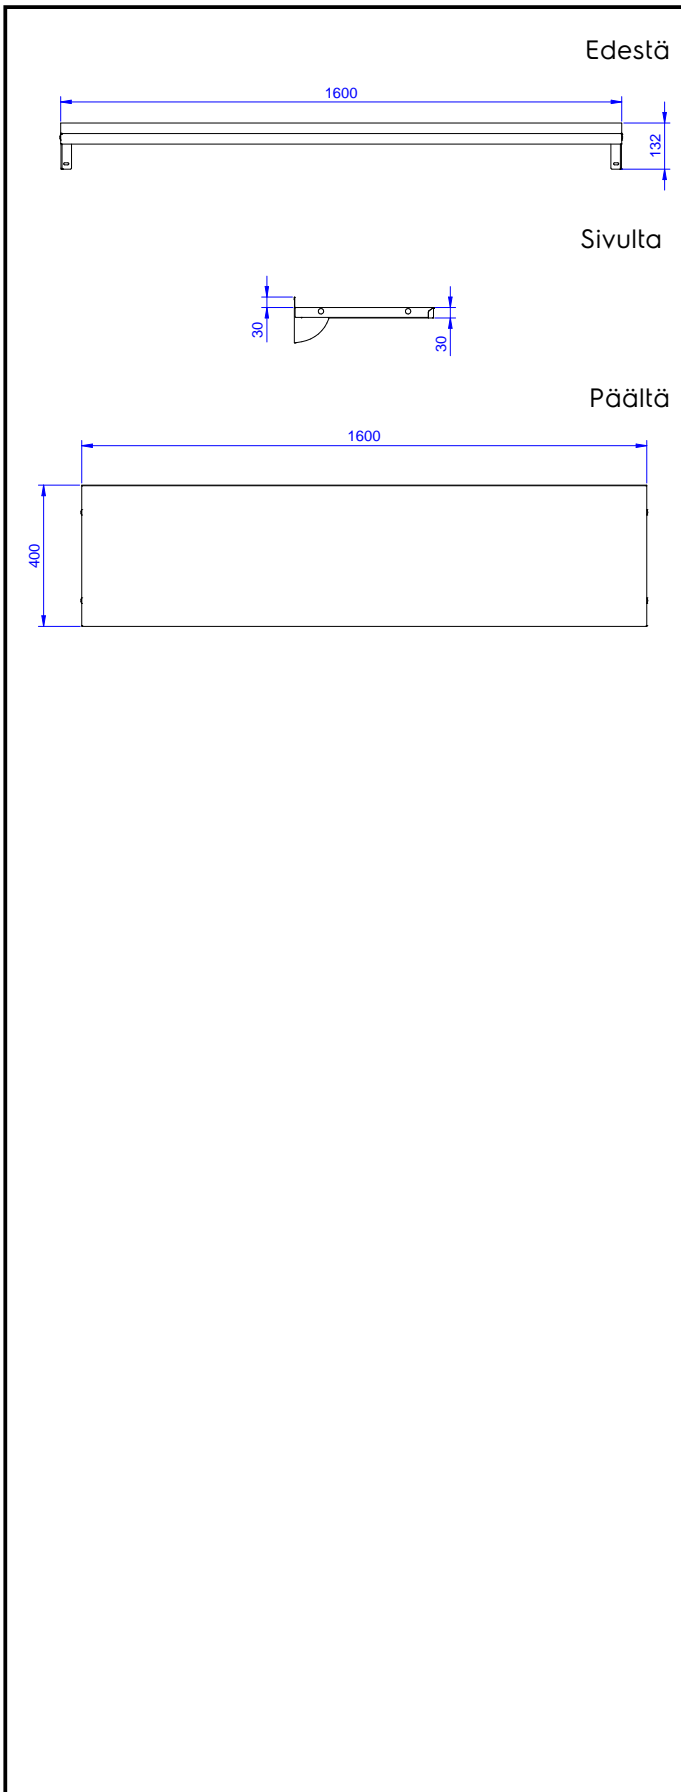

Lyhyt spesifikaatio

Kapp. Nro.

Valmistettu AISI 304 ruostumattomasta teräksestä.
Takareunassa 30mm korotus. Kannakkeisa korkeussäätö
hyllylle.

Ominaisuudet

- Sileät pinnat ja pyöristetyt kulmat takaavat helpon puhdistuksen
- Pöytä testattu vakaaksi, tukevaksi ja luotettavaksi

HYVÄKSYNTÄ: _____

**Avaintieto**

Ulkomitat, leveys:	1600 mm
132826 (WSS164N)	
Ulkomitat, syvyys:	400 mm
Ulkomitat, korkeus:	30 mm
Korotus, korkeus	23 mm
Korotus, syvyys	2 mm
Korotus, säde	R=10
Nettopaino:	7 kg